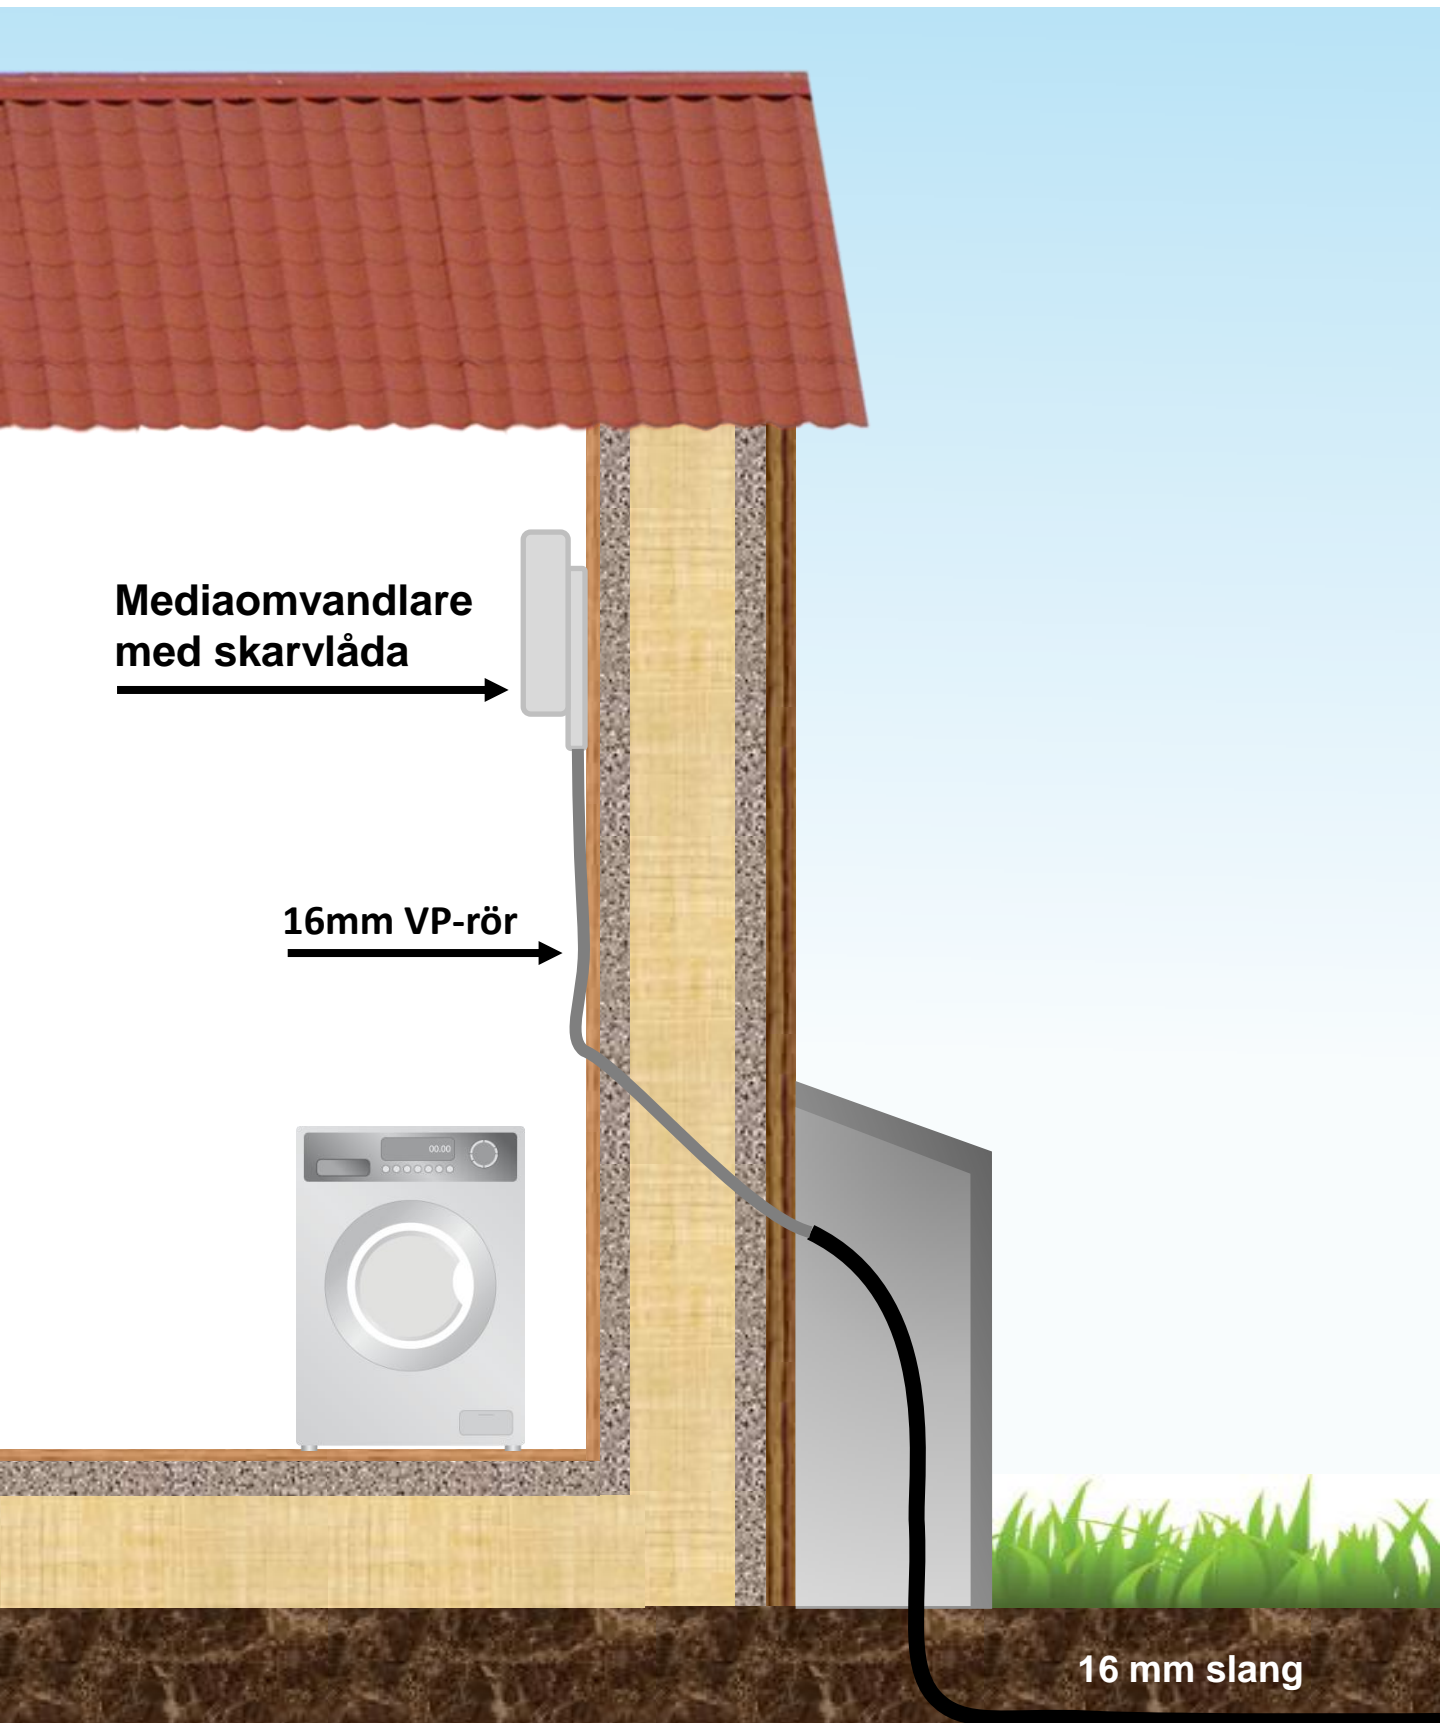

Fiberinstallation med fjärrvärmehuv

Fiberinstallation platta på mark, ej nyproducerat

**Mediaomvandlare
med skarvlåda**

16 mm slang

Fiberinstallation kryp- & torpargrund

**Mediaomvandlare
med skarvlåda**

16 mm slang

Fiberinstallation Källare

**Mediaomvandlare
med skarvlåda**

16 mm slang

Fiberinstallation platta på mark, nyproducerat hus