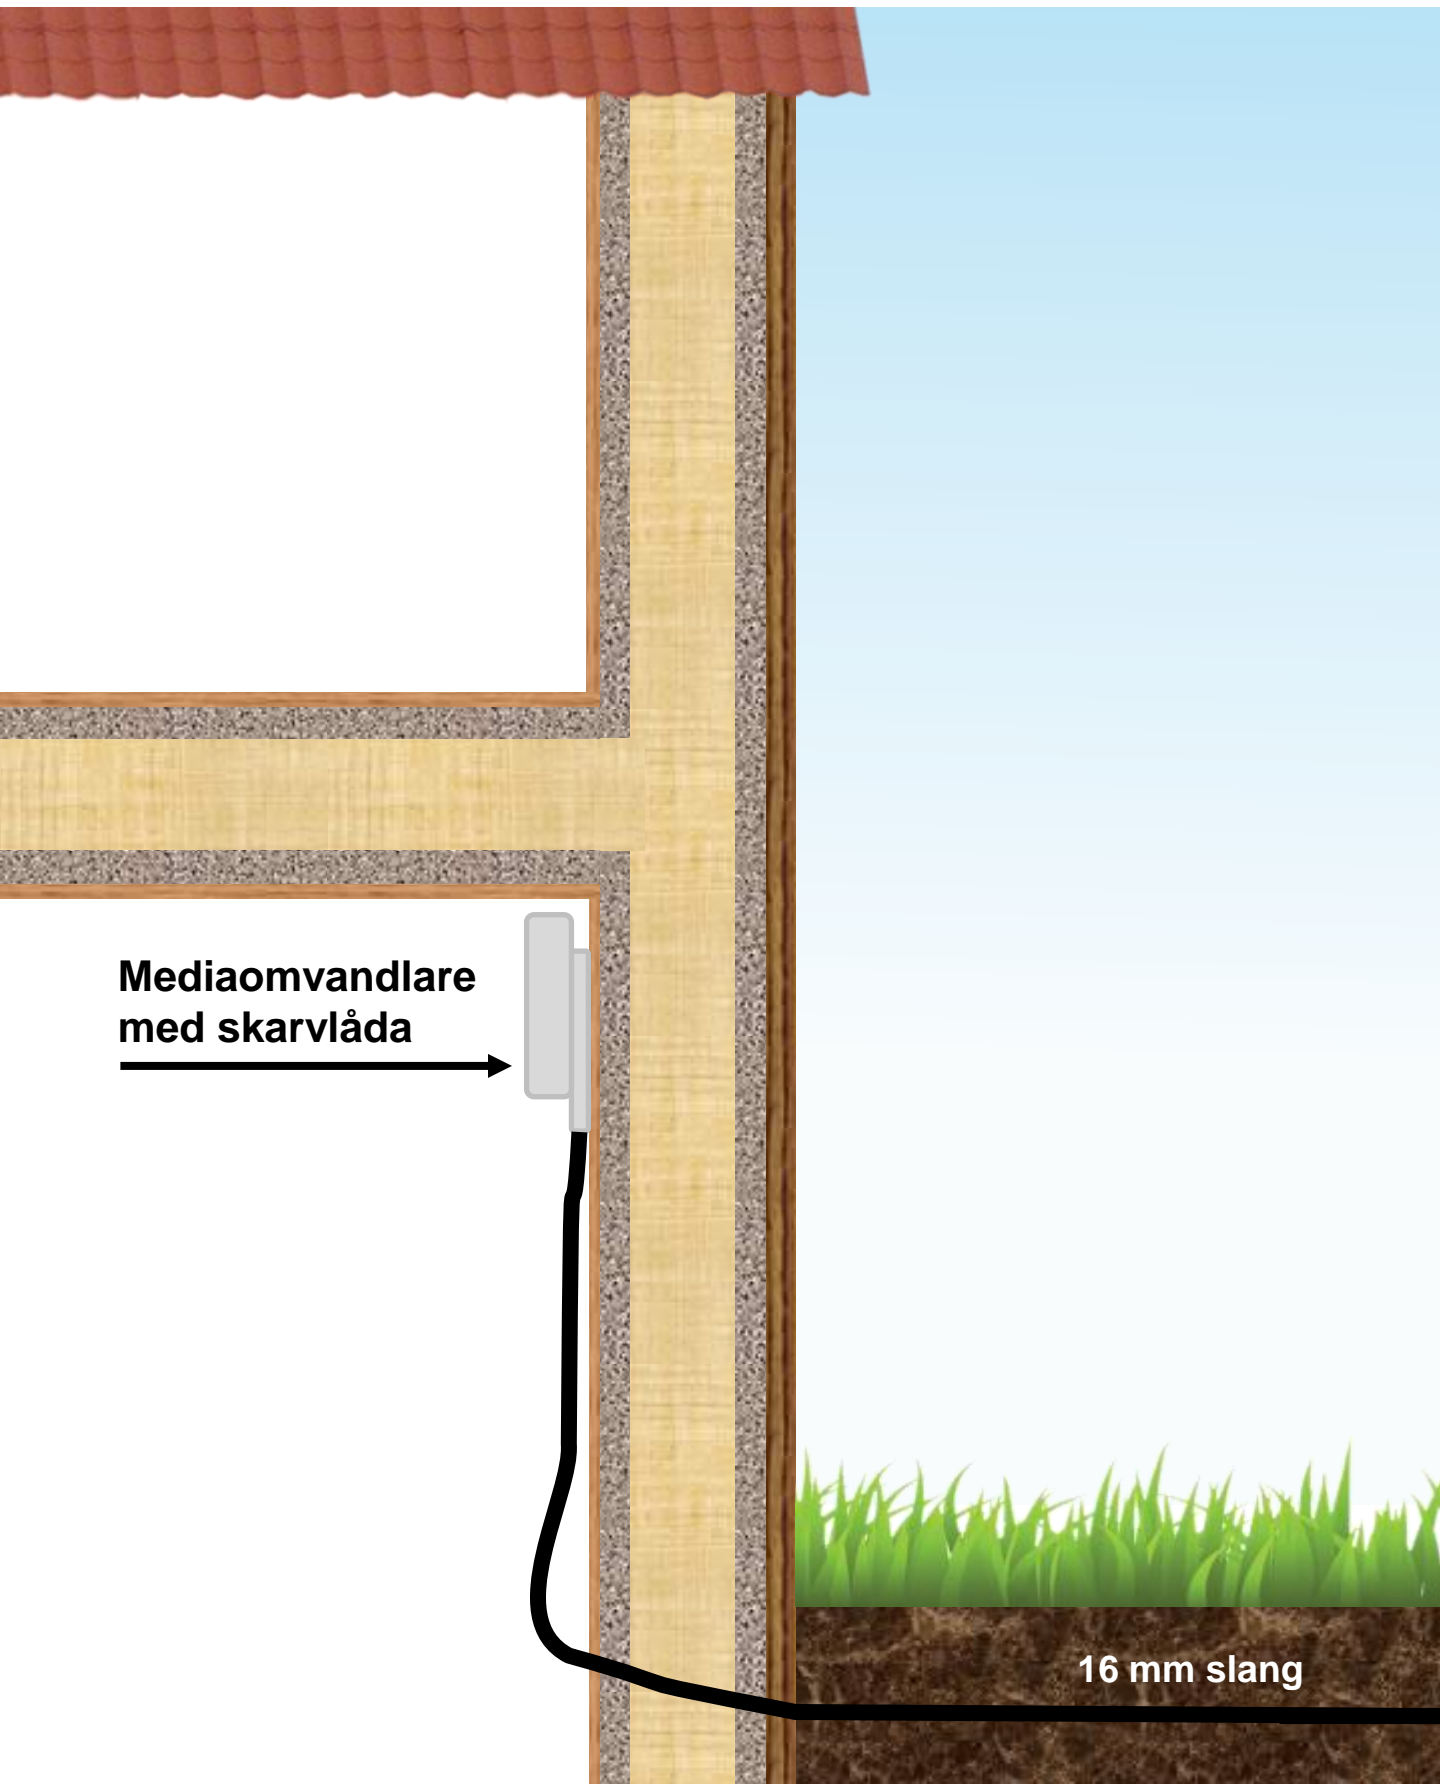

Fiberinstallation med fjärrvärmehuv

Fiberinstallation platta på mark, ej nyproducerat

**Mediaomvandlare
med skarvlåda**

16 mm slang

Fiberinstallation kryp- & torpargrund

**Mediaomvandlare
med skarvlåda**

16 mm slang

Fiberinstallation Källare

**Mediaomvandlare
med skarvlåda**

16 mm slang

Fiberinstallation platta på mark, nyproducerat hus