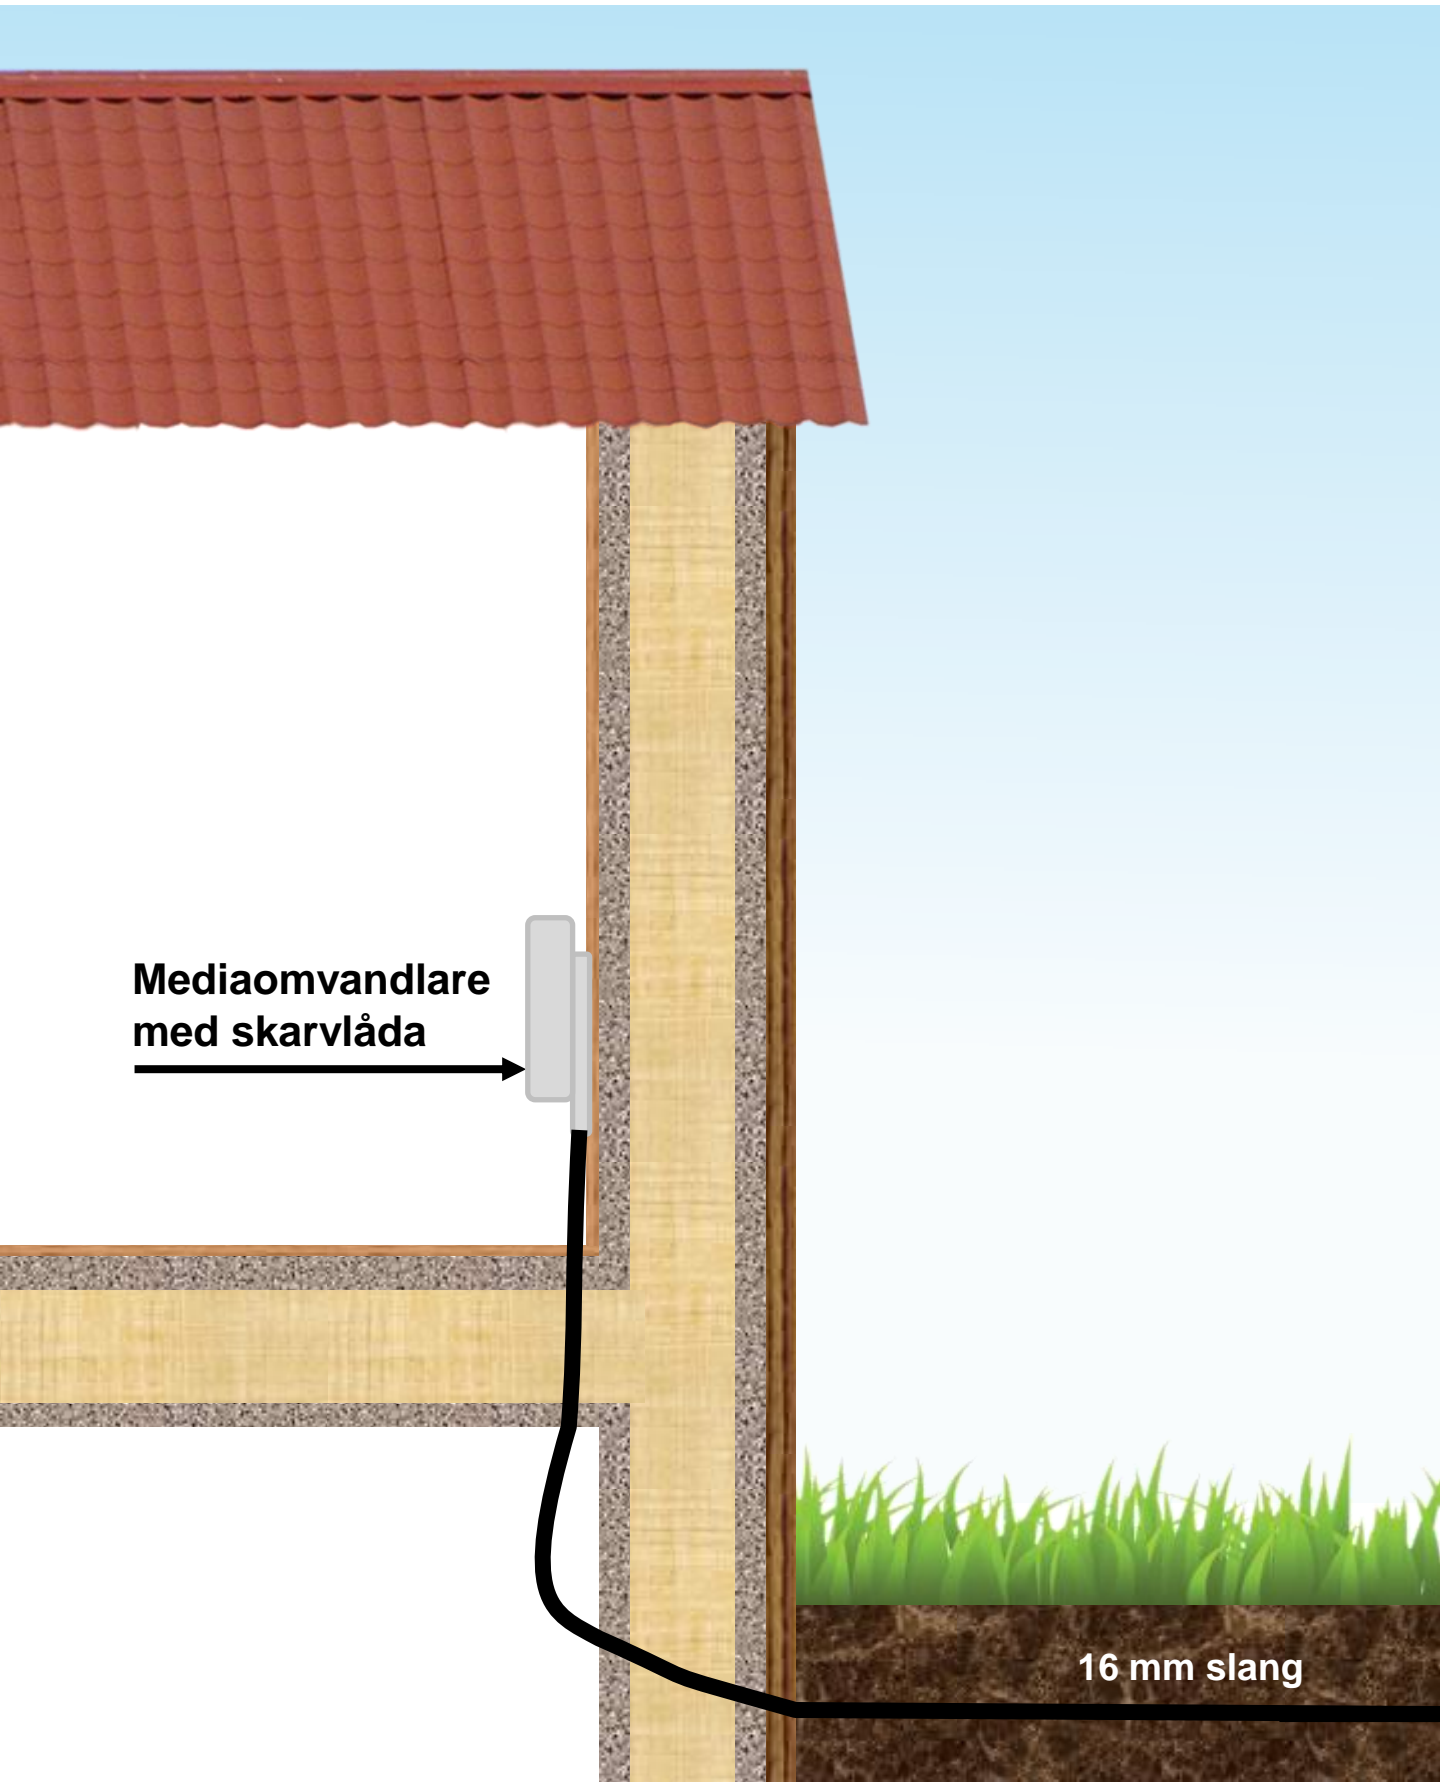

Fiberinstallation med fjärrvärmehuv

Fiberinstallation platta på mark, ej nyproducerat

**Mediaomvandlare
med skarvlåda**

16 mm slang

Fiberinstallation kryp- & torpargrund

**Mediaomvandlare
med skarvlåda**

16 mm slang

Fiberinstallation Källare

**Mediaomvandlare
med skarvlåda**

16 mm slang

Fiberinstallation platta på mark, nyproducerat hus