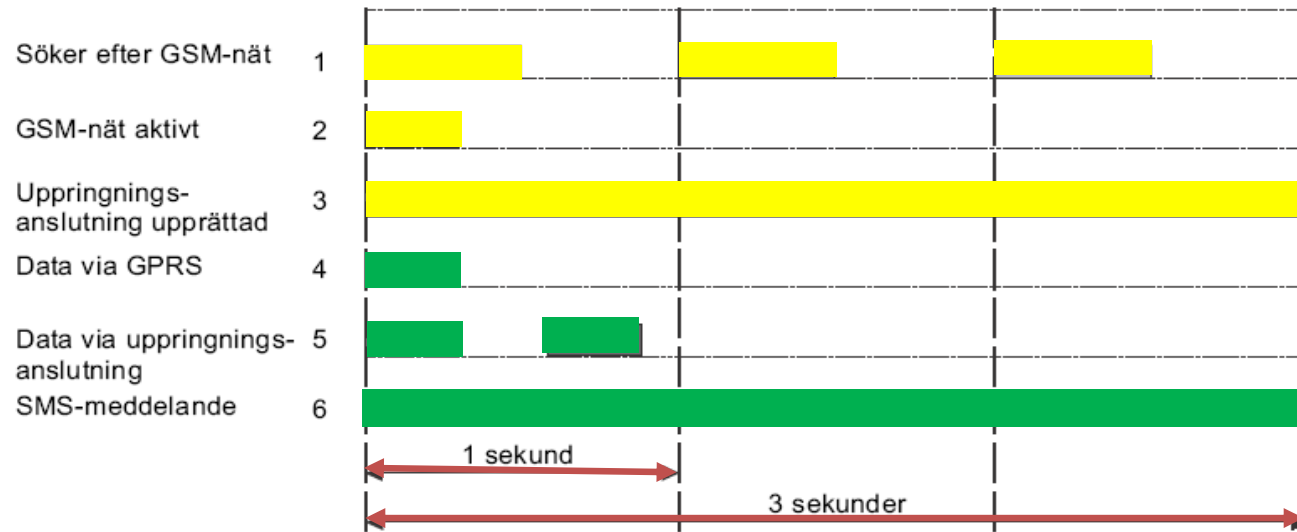

Symbol	Beteckning	Beskrivning
	LED1	Gul/grön statuslampa för GSM kommunikation
	LED2	Statuslampa för intern kommunikation mellan CIM-modulen och Grundfosprodukten

LED2 (röd/grön)

Status	Beskrivning
Släckt	CIM 2XX är avstängd.
Blinkar röd	Ingen intern kommunikation mellan CIM 2XX och Grundfosprodukten.
Lyser röd	CIM 2XX stöder inte Grundfosprodukten eller är inte konfigurerad.
Lyser grön	Den interna kommunikationen mellan CIM 2XX och Grundfosprodukten fungerar.

Signaler gällande LED lampa 1

LED1 (gul/grön)

Pos.	Status för LED1	Beskrivning
1	Blinkar gul.	Söker efter GSM-nät.
2	Pulserande gul (enkelpuls).	Anslutning till GSM-nät har upprättats.
3	Lyser gul.	Uppringningsanslutning har upprättats.
4	Pulserande grön (enkelpuls).	Data utväxlas via GPRS.
5	Pulserande grön (dubbelpuls).	Data har ändrats via uppringningsanslutning.
6	Grön (3 sekunder).	Sänder/tar emot SMS-meddelande.